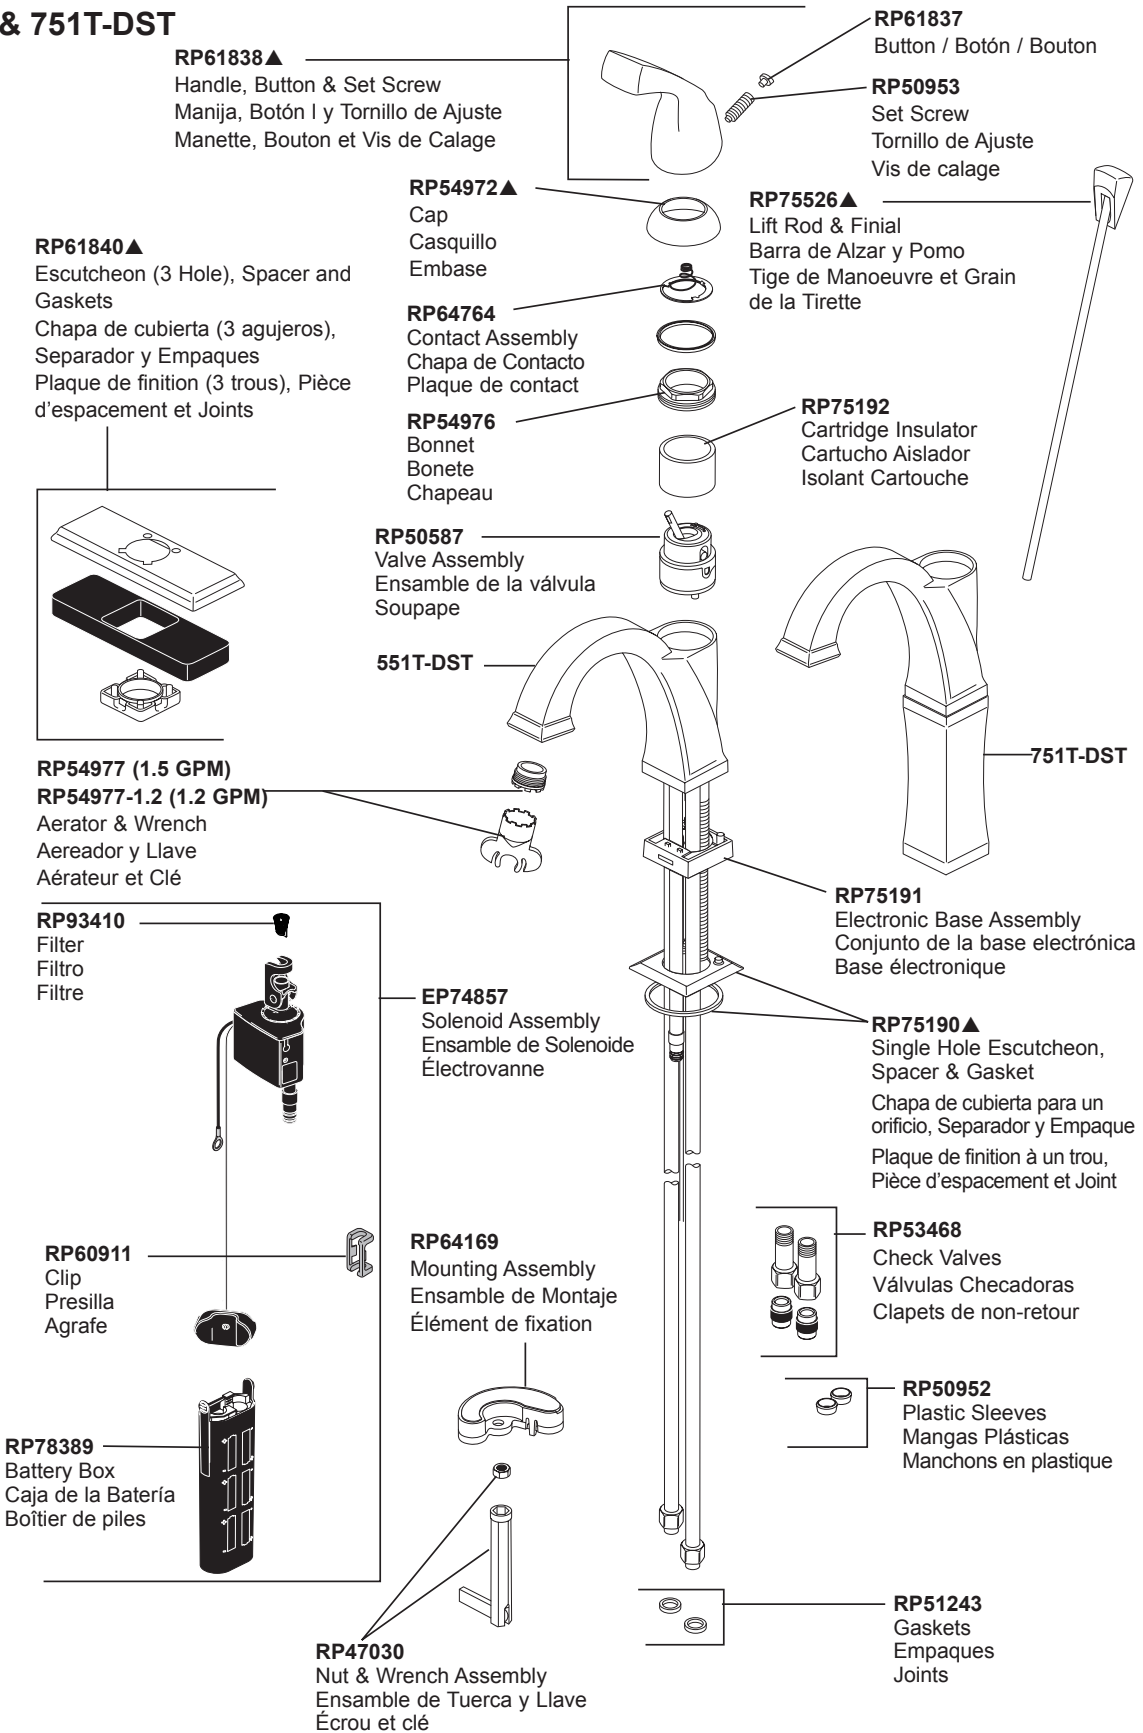

DRYDEN™

Models/Modelos/Modèles

551T-DST & 751T-DST

▲Specify Finish / Especificque el Acabado / Précisez le Fini