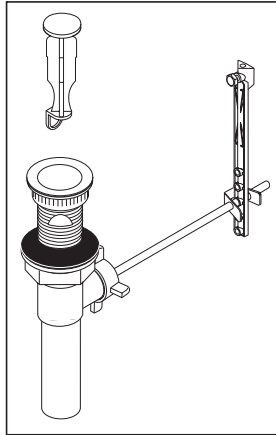

DRYDEN™

Models/Modelos/Modèles

551T-DST & 751T-DST

RP41587▲

Plastic Pop-Up Assembly Less Lift Rod
Ensamble del Desagüe Automático Plástico Menos la Barra de Alzar
Renvoi Mécanique en Plastique Sans la Tige de Manoeuvre

EP73954

9 Volt Power Supply (Accessory Order Only)
Fuente de alimentación de 9 voltios (Orden de accesorios solamente)
Alimentation électrique 9 volts (L'accessoire seulement)

**Other useful accessories that may be purchased separately.
Otros accesorios útiles que se pueden comprar por separado.
Autres accessoires utiles pouvant être achetés séparément.**

RP63263

Adapters
3/8"-24 UNEF to 1/2"-20 UN &
3/8"-24 UNEF to 1/2"-14 NPSM
Adaptadors
3/8"-24 UNEF a 1/2"-20 UN &
3/8"-24 UNEF a 1/2"-14 NPSM
Adapteurs
3/8 po-24 UNEF à 1/2 po-20 UN et
3/8 po-24 UNEF à 1/2 po-14 NPSM

RP63264

Adapters (10) 3/8"-24 UNEF to 1/2"-20 UN
Adaptadors (10) 3/8"-24 UNEF a 1/2"-20 UN
Adapteurs (10) 3/8 po-24 UNEF à 1/2 po-20 UN

RP63265

Adapters (10) 3/8"-24 UNEF to 1/2"-14 NPSM
Adaptadors (10) 3/8"-24 UNEF a 1/2"-14 NPSM
Adapteurs (10) 3/8 po-24 UNEF à 1/2 po-14 NPSM